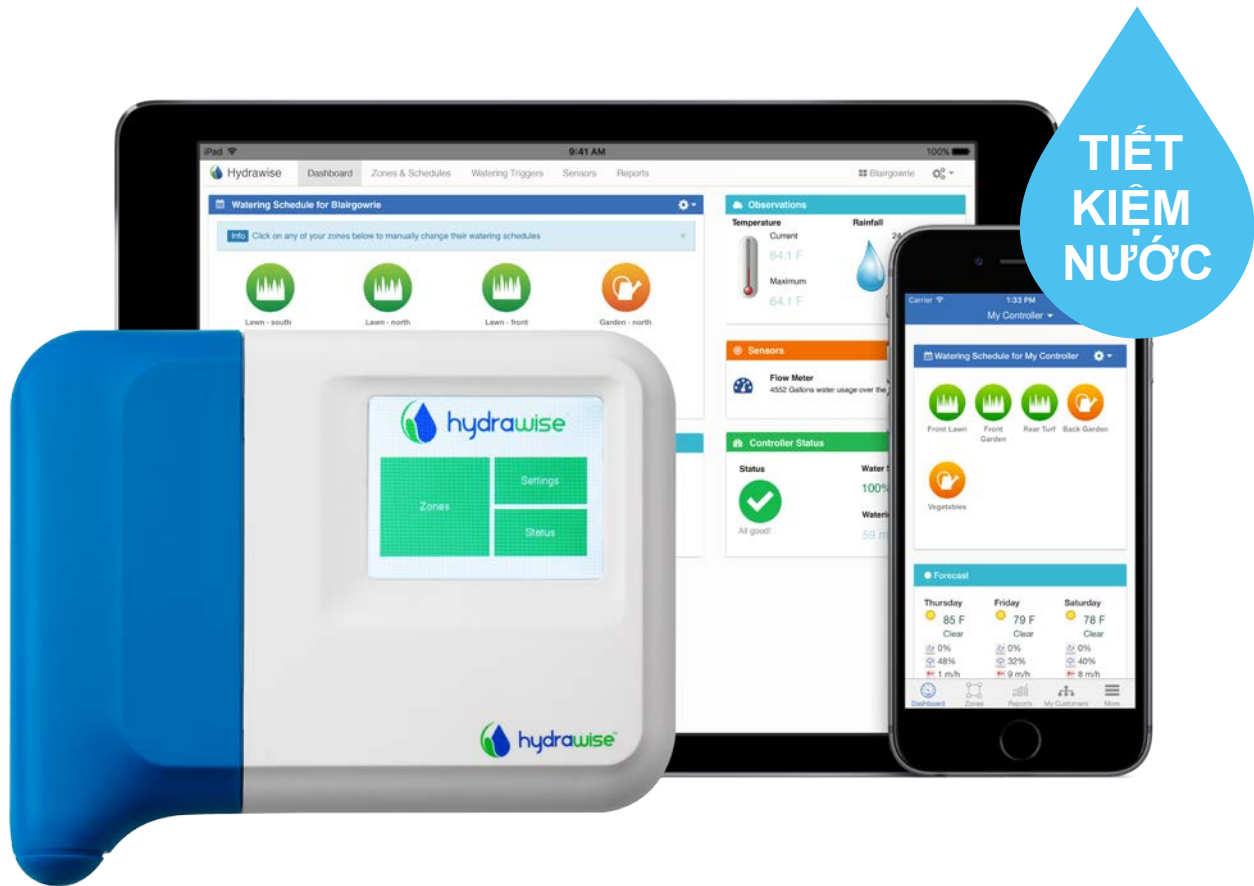

Bộ điều khiển HC với phần mềm trên web HydraWise™

TIẾT
KIỂM
NƯỚC

THEO DÕI BỘ ĐIỀU KHIỂN TƯỚI CỦA BẠN BẤT CỨ LÚC NÀO, TỪ BẤT CỨ NƠI NÀO
Giảm các cuộc gọi dịch vụ tốn kém với khả năng truy cập từ xa để điều khiển hệ thống tưới của bạn từ điện thoại, máy tính bảng hoặc máy tính vào bất kỳ lúc nào, tại bất cứ nơi đâu.
Không còn lãng phí nước. Không còn héo úa nơi vườn nhà.

RẤT DỄ SỬ DỤNG

Cài đặt đơn giản và dễ dàng với trình hướng dẫn cài đặt cụ thể từng bước. Theo dõi bằng điều khiển từ các ứng dụng điện thoại thông minh, máy tính bảng và máy tính để bàn. Bộ điều khiển HC còn được trang bị màn hình cảm ứng.

TIẾT KIỂM NƯỚC

Sử dụng thông tin từ trạm dự báo thời tiết tại địa phương của bạn để dự đoán, thay đổi, theo dõi, đo lường và báo cáo về việc tưới tiêu.

TIẾT KIỂM THỜI GIAN

Truy cập từ xa mọi lúc qua điện thoại, máy tính bảng hoặc máy tính để bàn. Nhà thầu có thể quản lý dễ dàng bằng cách đăng nhập vào tài khoản.

QUẢN LÝ LƯỢNG NƯỚC

Đồng hồ đo lưu lượng giúp phát hiện các đường ống và đầu phun bị hỏng, hệ thống dây điện bị lỗi hoặc van bị rò rỉ. Bạn có thể theo dõi lượng nước sử dụng cho mỗi chu kỳ tưới bằng đồng hồ đo lưu lượng và biết khi nào một khu vực đang tiêu hao nước một cách bất thường.